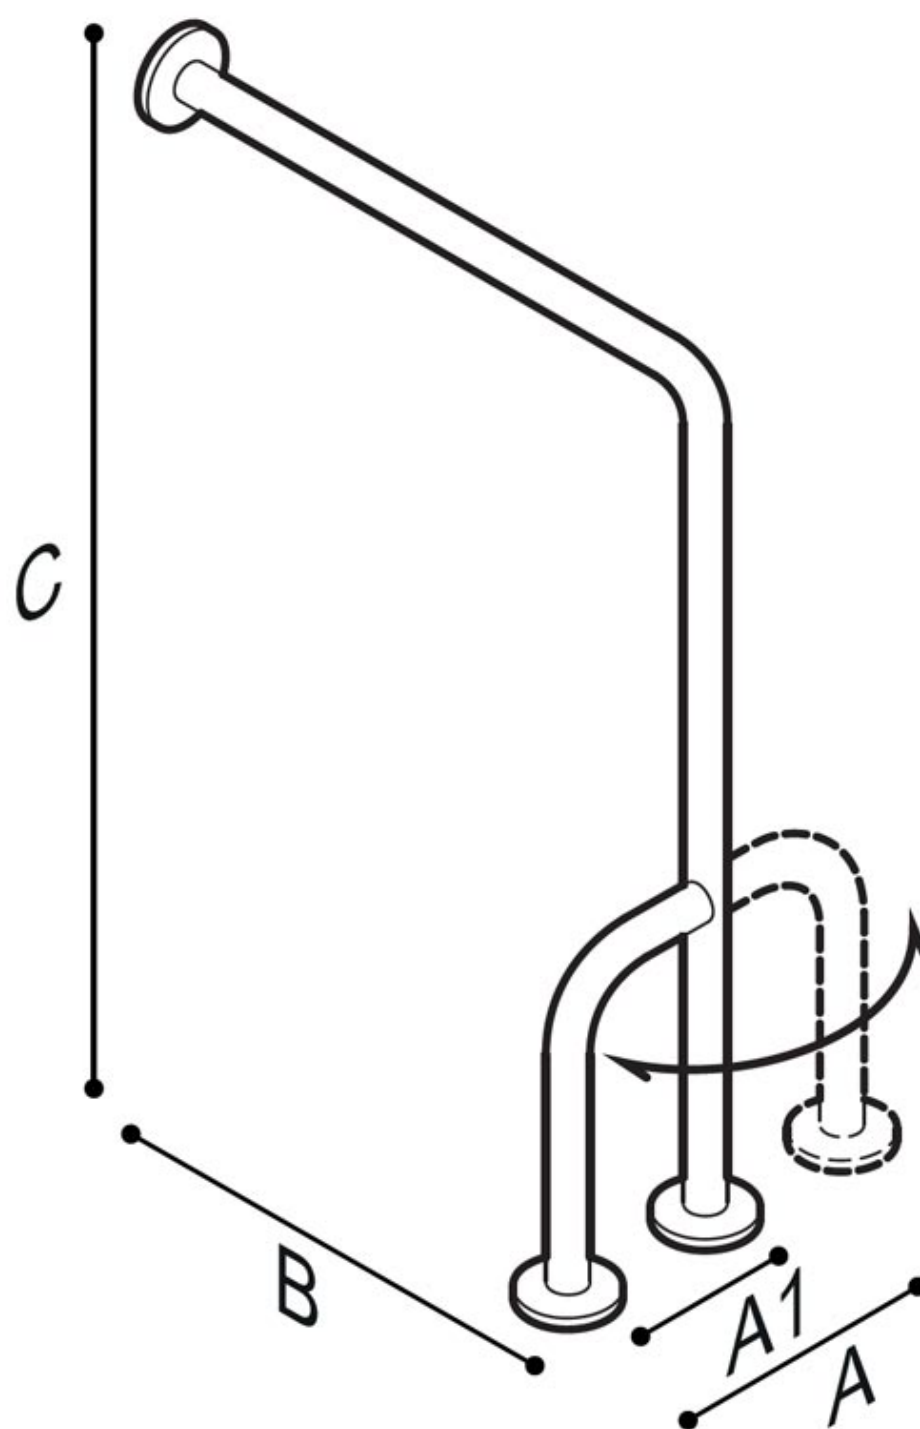

BARRE D'APPUI RVS SATIN wall/floor

Barre d'appui du mur au sol et brides de montage en acier inoxydable AISI 304 avec finition satinée. Ø 32 mm

Cette barre d'appui en acier inoxydable est idéale pour une utilisation dans les douches et les sanitaires, pour une sécurité maximale pour l'utilisateur.

- Application: maisons privées, résidences-services, centres de soins et hôtels, etc...
- Capacité de charge: Verticaal 150kg
- Longueurs: AxBxC 206x801x877
- Couleur: Satin RVS

BARRE D'APPUI RVS SATIN wall/floor

Artn°	AxBxC (mm)	A1 (mm)	poids	Charge
G56JCS38	206x801x877	127	2.65	150

BARRE D'APPUI RVS SATIN wall/floor